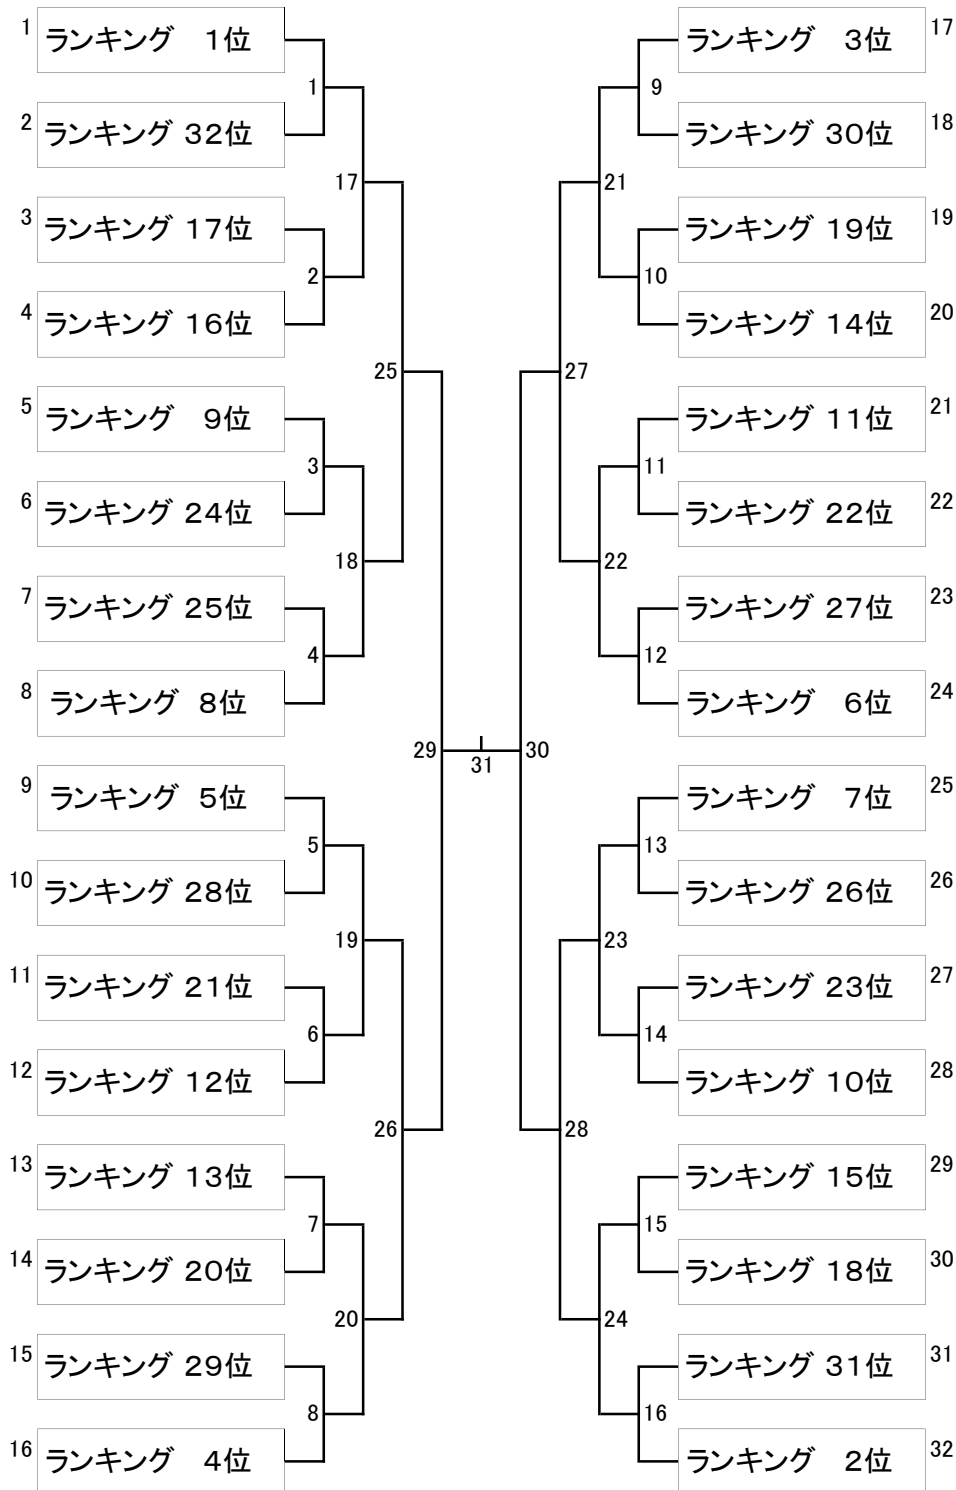

タイムテーブル

令和8年5月20日（水）

各種目・・・1回戦

時刻	コート番号	1	2	3	4	5	6	7	8
10:00		XD-1 ~ XD-16							
10:40		XD-1 ~ XD-16							
11:20		WS-1 ~ WS-16							
12:00		WS-1 ~ WS-16							
12:40		MS-1 ~ MS-16							
13:20		MS-1 ~ MS-16							
14:00		WD-1 ~ WD-16							
14:40		WD-1 ~ WD-16							
15:20		MD-1 ~ MD-16							
16:00		MD-1 ~ MD-16							

令和8年5月22日（金）

各種目・・・準々決勝

時刻	コート番号	1	2	3	4	5	6	7	8
10:00		XD-25 ~ XD-28							
10:50		WS-25 ~ WS-28							
11:40		MS-25 ~ MS-28							
12:30		WD-25 ~ WD-28							
13:20		MD-25 ~ MD-28							

注）準決勝・決勝は複数種目出場者の対戦状況により、変更になることもあります。

令和8年5月23日（土）

各種目・・・準決勝

時刻	コート番号	1	2	3	4	5	6	7	8
10:00		XD-29 ~ XD-30							
10:50		WS-29 ~ WS-30							
11:40		MS-29 ~ MS-30							
12:30		WD-29 ~ WD-30							
13:20		MD-29 ~ MD-30							

令和8年5月24日（日）

各種目・・・決勝

時刻	コート番号	1	2	3	4	5	6	7	8
10:00		XD-31							
		WS-31							
		MS-31							
		WD-31							
		MD-31							

試合形式

日本ランキング上位1～32位のトーナメント方式とする。

17位決定戦

1回戦敗者については、敗者同士で対戦し勝者を17位、敗者を25位とする。

2026年日本ランキングサーキット大会

令和8年5月20日-24日 サイデン化学アリーナさいたま