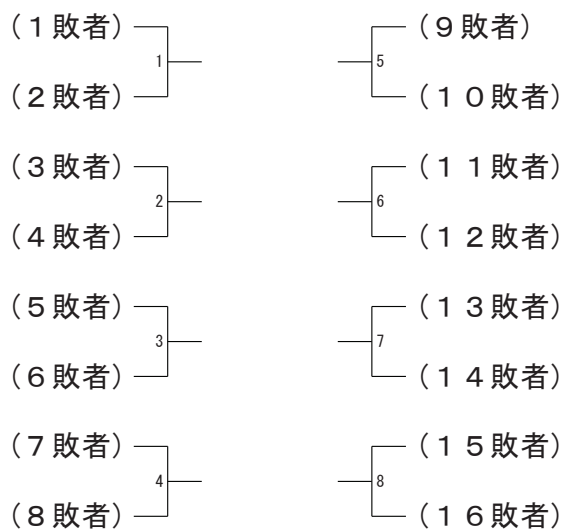

令和8年5月23日（土）

各種目・・・準決勝

時刻	コート番号	1	2	3	4	5	6	7	8
10:00		XD-29 ~ XD-30							
10:50		WS-29 ~ WS-30							
11:40		MS-29 ~ MS-30							
12:30		WD-29 ~ WD-30							
13:20		MD-29 ~ MD-30							

令和8年5月24日（日）

各種目・・・決勝

時刻	コート番号	1	2	3	4	5	6	7	8
10:00		XD-31							
		WS-31							
		MS-31							
		WD-31							
		MD-31							

試合形式

日本ランキング上位1～32位のトーナメント方式とする。

17位決定戦

1回戦敗者については、敗者同士で対戦し勝者を17位、敗者を25位とする。

2026年日本ランキングサーキット大会

令和8年5月20日-24日 サイデン化学アリーナさいたま

混合ダブルス

2026年日本ランキングサーキット大会

令和8年5月20日-24日 サイデン化学アリーナさいたま

男子シングルス17位決定戦

女子シングルス17位決定戦

男子ダブルス17位決定戦

女子ダブルス17位決定戦

混合ダブルス17位決定戦