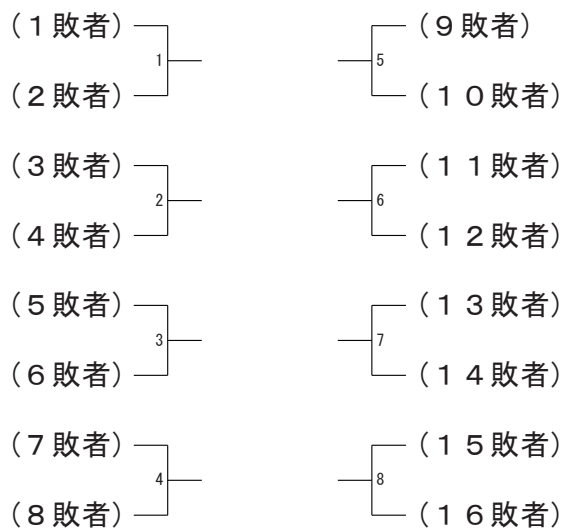

時刻	コート番号	1	2	3	4	5	6	7	8
10:00		XD-31							
		WS-31							
		MS-31							
		WD-31							
		MD-31							

試合形式

日本ランキング上位1～32位のトーナメント方式とする。

17位決定戦

1回戦敗者については、敗者同士で対戦し勝者を17位、敗者を25位とする。

2026年日本ランキングサーキット大会

令和8年5月20日-24日 サイデン化学アリーナさいたま

混合ダブルス

2026年日本ランキングサーキット大会

令和8年5月20日-24日 サイデン化学アリーナさいたま

男子シングルス17位決定戦

女子シングルス17位決定戦

男子ダブルス17位決定戦

女子ダブルス17位決定戦

混合ダブルス17位決定戦