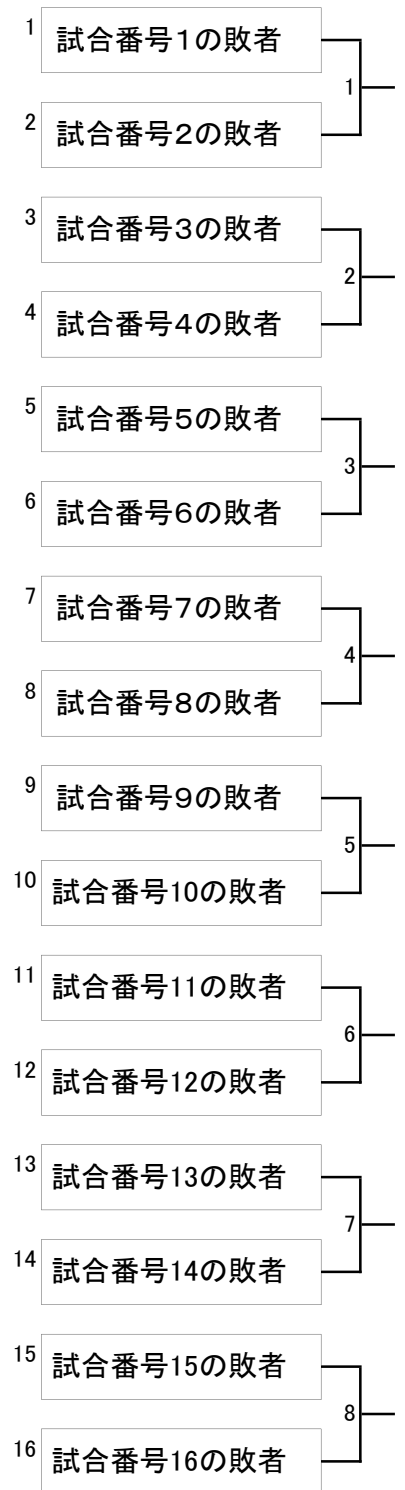

試合形式

日本ランキング上位1～32位のトーナメント方式とする。

17位決定戦

1回戦敗者については、敗者同士で対戦し勝者を17位、敗者を25位とする。