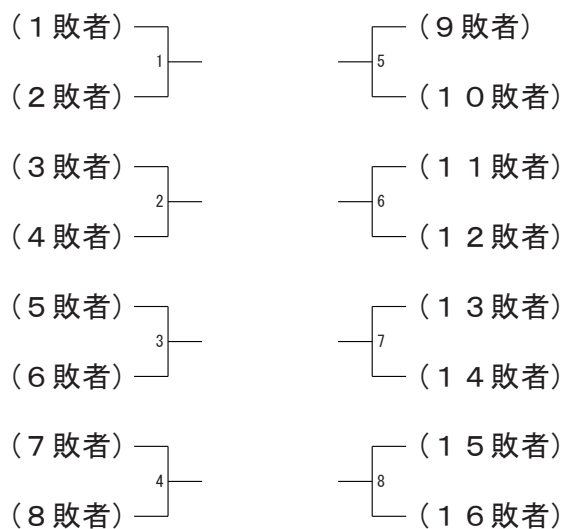

時刻	コート番号	1	2	3	4	5	6	7	8
10:00		XD-31							
		WS-31							
		MS-31							
		WD-31							
		MD-31							

試合形式

日本ランキング上位1～32位のトーナメント方式とする。

17位決定戦

1回戦敗者については、敗者同士で対戦し勝者を17位、敗者を25位とする。

2026年日本ランキングサーキット大会

令和8年5月20日-24日 サイデン化学アリーナさいたま

混合ダブルス

2026年日本ランキングサーキット大会

令和8年5月20日-24日 サイデン化学アリーナさいたま

男子シングルス17位決定戦

女子シングルス17位決定戦

男子ダブルス17位決定戦

女子ダブルス17位決定戦

混合ダブルス17位決定戦