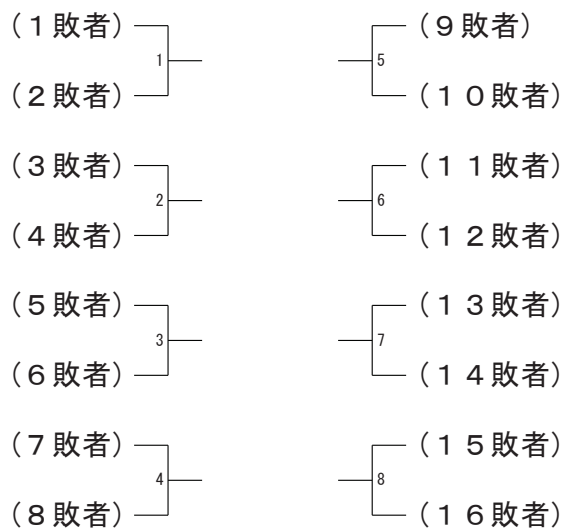

時刻	コート番号	1	2	3	4	5	6	7	8
10:00		XD-31							
		WS-31							
		MS-31							
		WD-31							
		MD-31							

試合形式

日本ランキング上位1～32位のトーナメント方式とする。

17位決定戦

1回戦敗者については、敗者同士で対戦し勝者を17位、敗者を25位とする。

2026年日本ランキングサーキット大会

令和8年5月20日-24日 サイデン化学アリーナさいたま

混合ダブルス

2026年日本ランキングサーキット大会

令和8年5月20日-24日 サイデン化学アリーナさいたま

男子シングルス17位決定戦

女子シングルス17位決定戦

男子ダブルス17位決定戦

女子ダブルス17位決定戦

混合ダブルス17位決定戦