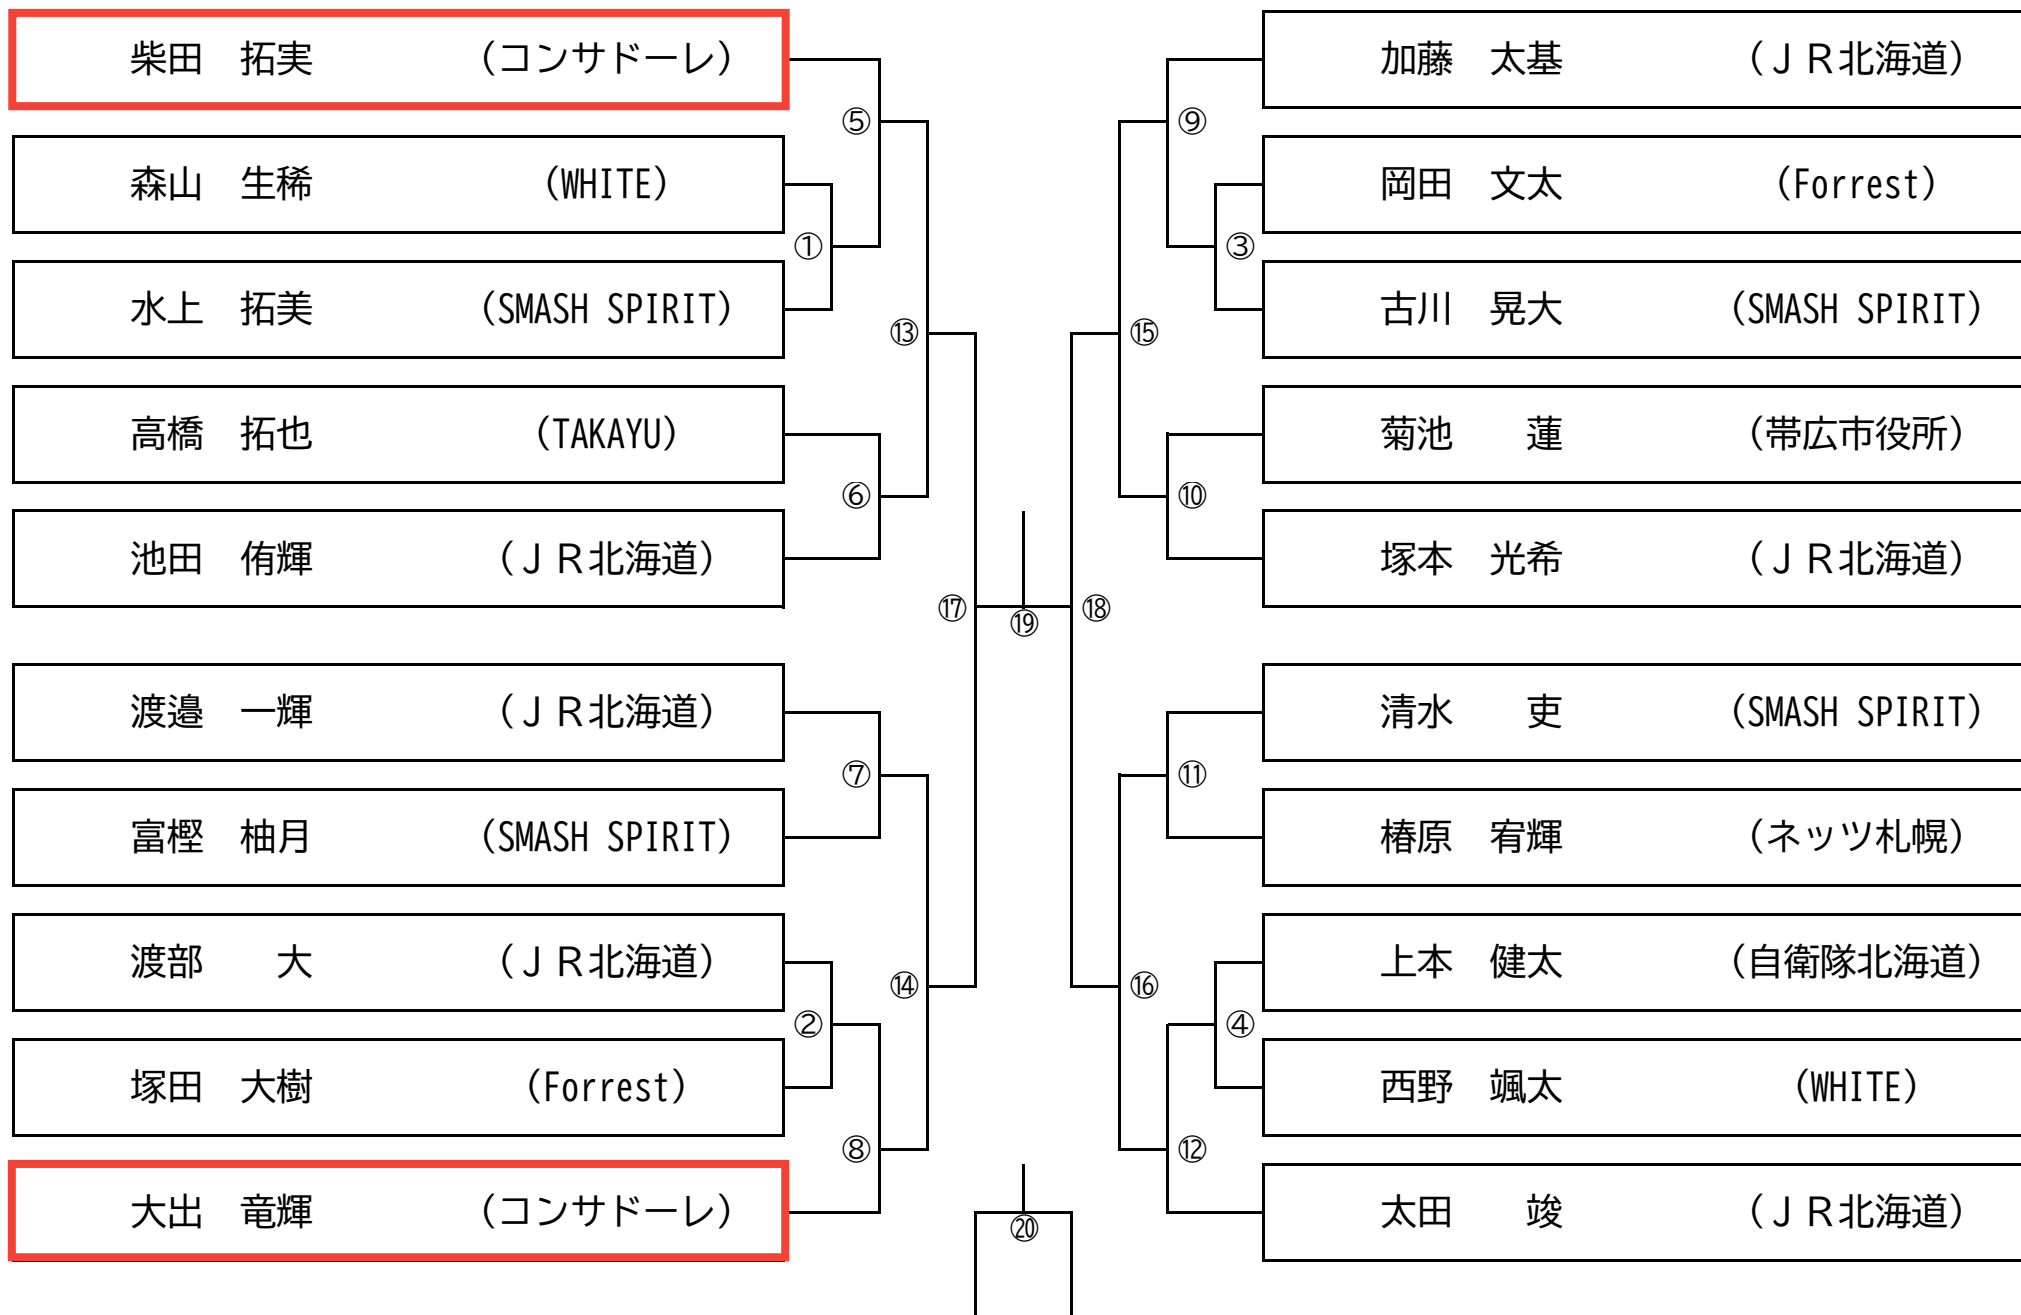

■北海道社会人（男子単）MS

■北海道社会人（男子複）MD

タイムテーブル

7月4日(土)

※タイムテーブルは、変更になることがあります。

コート 時間	1コート	2コート	3コート	4コート	5コート	6コート	7コート	8コート	9コート	10コート
9:30	開会式									
9:45	35MD①	35MD②	35MD③	35MD④	MD①	45MD①	45MD②	45MD③	45MD④	45MD⑤
10:15	40MD①	40MD②	30MD①	30MD②	30MD③	30MD④	70MD①	60MD①	60MD②	MD②
10:45	MD③	MD④	MD⑤	MD⑥	MD⑦	MD⑧	MD⑨	35MD⑤	35MD⑥	35MD⑦
11:15	35MD⑧	35MD⑨	35MD⑩	35MD⑪	35MD⑫	WD①	WD②	WD③	45MD⑥	45MD⑦
11:45	45MD⑧	45MD⑨	40MD③	40MD④	40MD⑤	40MD⑥	30MD⑤	30MD⑥	30MD⑦	30MD⑧
12:15	60WD①	55WD①	55WD②	50WD①	50WD②	45WD①	40WD①	40WD②	35WD①	30WD①
12:45	30WD②	50MD①	50MD②	50MD③	50MD④	55MD①	55MD②	55MD③	MD⑩	MD⑪
13:15	MD⑫	MD⑬	35MD⑬	35MD⑭	35MD⑮	35MD⑯	70MD②	70MD③	60MD③	60MD④
13:45	45MD⑩	45MD⑪	40MD⑦	40MD⑧	30MD⑨	30MD⑩	50MD⑤	50MD⑥	55MD④	55MD⑤
14:15	WD④	WD⑤	60WD②	55WD③	55WD④	50WD③	50WD④	45WD②	45WD③	35MD⑰
14:45	35MD⑱	MD⑭	MD⑮	40WD③	40WD④	35WD②	35WD③	30WD③	30WD④	70MD④
15:15	70MD⑤	60MD⑤	60MD⑥	55MD⑥	55MD⑦	50MD⑦	50MD⑧	60WD③	50WD⑤	50WD⑥
15:45	45WD④	45WD⑤	WD⑥	WD⑦	45MD⑫	45MD⑬	30MD⑪	30MD⑫	35WD④	35WD⑤
16:15	MD⑯	MD⑰	40MD⑨	40MD⑩	35MD⑲	35MD⑳				
16:45										

※太枠は各種目決勝戦

【会場図】