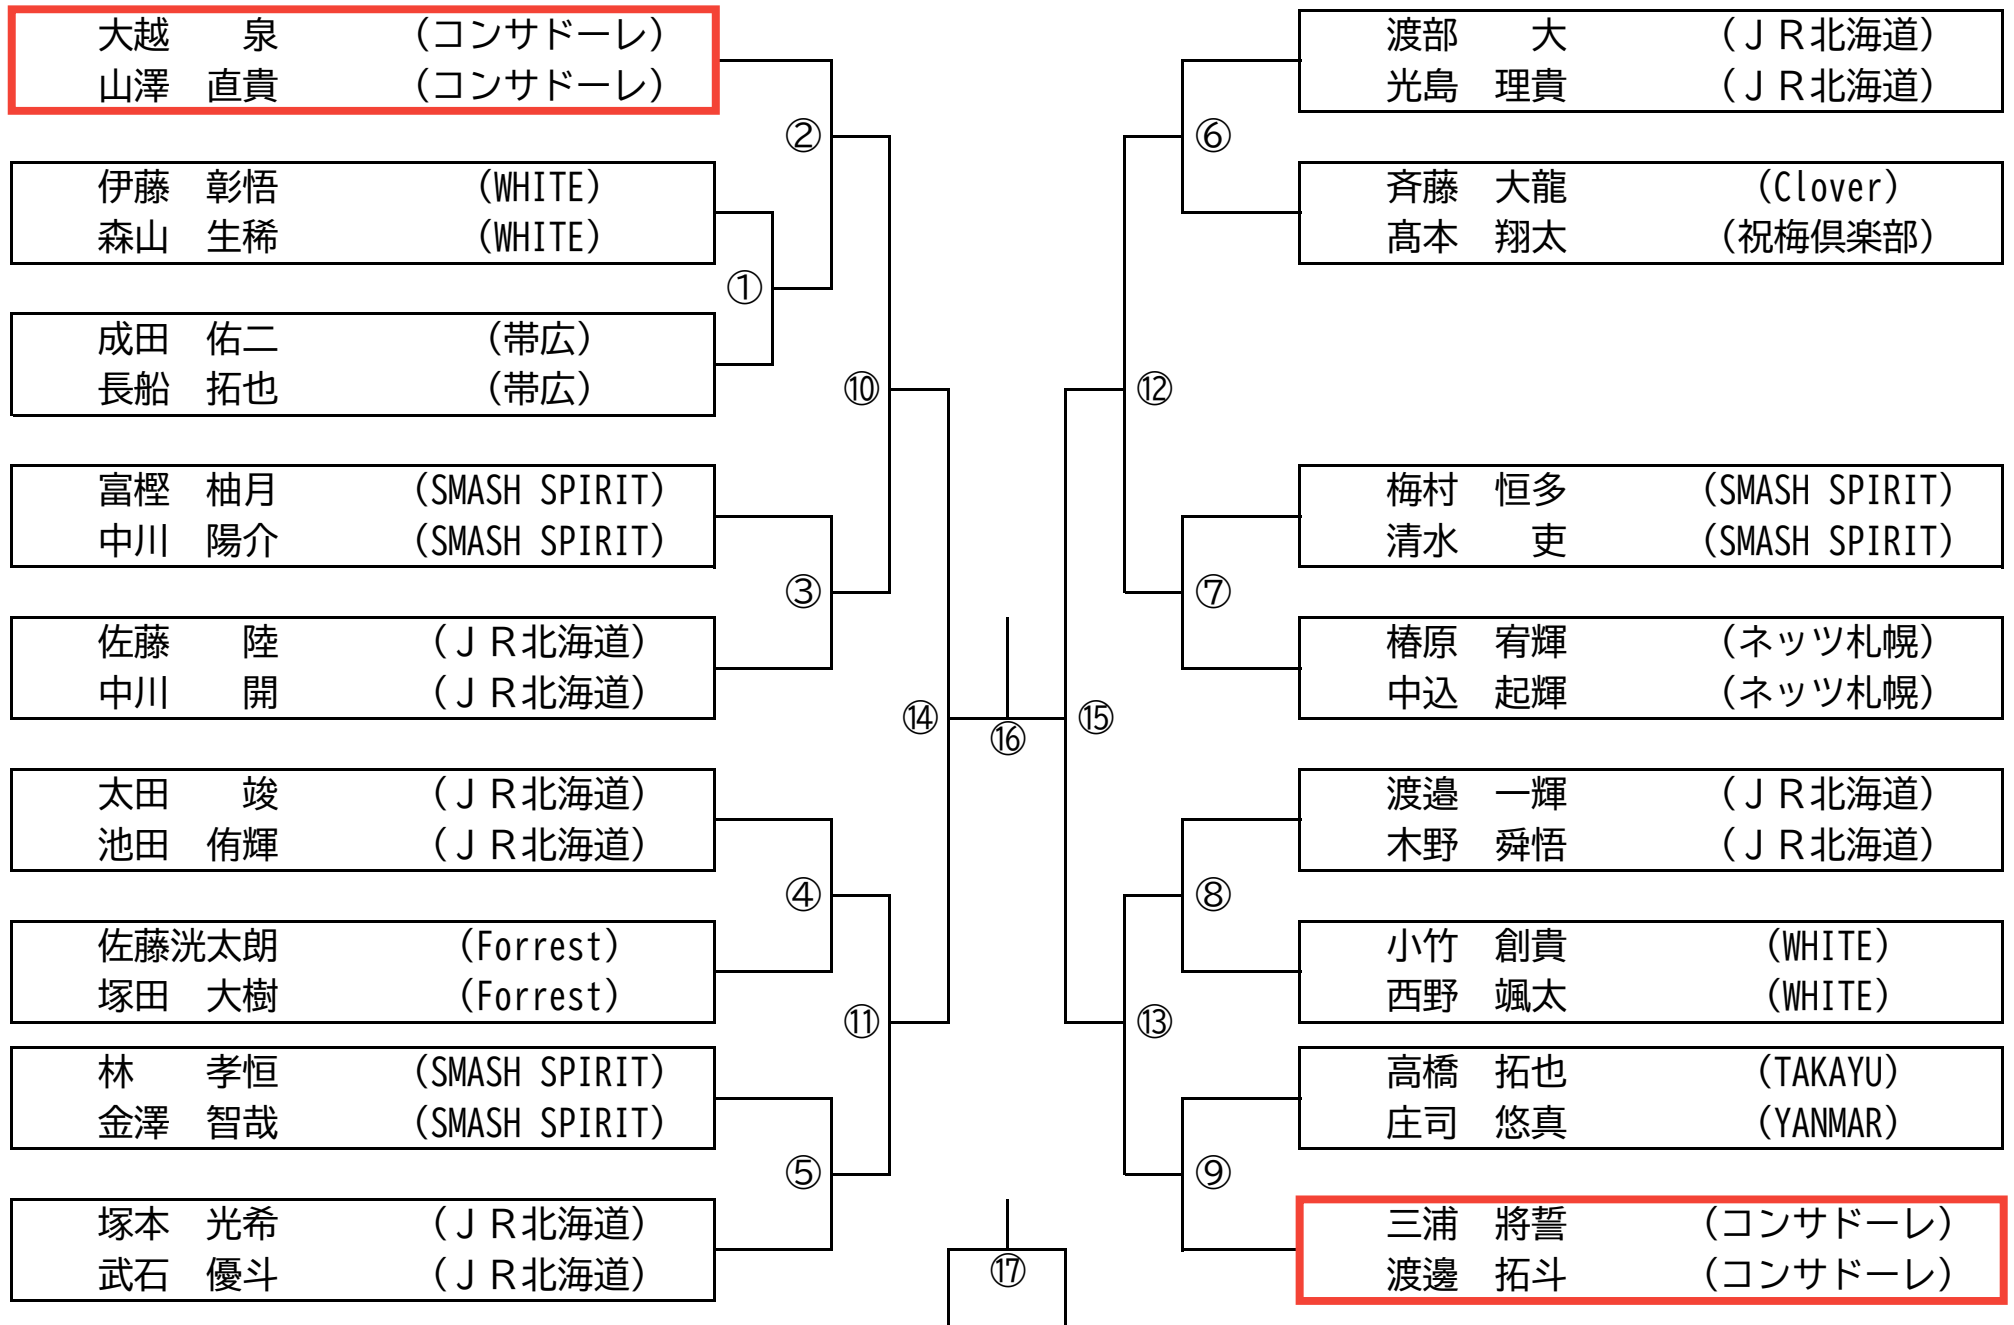

■北海道社会人（男子単）MS

■北海道社会人（男子複）MD

タイムテーブル

7月4日(土)

※タイムテーブルは、変更になることがあります。

コート 時間	1コート	2コート	3コート	4コート	5コート	6コート	7コート	8コート	9コート	10コート
9:30	開会式									
9:45	35MD①	35MD②	35MD③	35MD④	MD①	45MD①	45MD②	45MD③	45MD④	45MD⑤
10:15	40MD①	40MD②	30MD①	30MD②	30MD③	30MD④	70MD①	60MD①	60MD②	MD②
10:45	MD③	MD④	MD⑤	MD⑥	MD⑦	MD⑧	MD⑨	35MD⑤	35MD⑥	35MD⑦
11:15	35MD⑧	35MD⑨	35MD⑩	35MD⑪	35MD⑫	WD①	WD②	WD③	45MD⑥	45MD⑦
11:45	45MD⑧	45MD⑨	40MD③	40MD④	40MD⑤	40MD⑥	30MD⑤	30MD⑥	30MD⑦	30MD⑧
12:15	60WD①	55WD①	55WD②	50WD①	50WD②	45WD①	40WD①	40WD②	35WD①	30WD①
12:45	30WD②	50MD①	50MD②	50MD③	50MD④	55MD①	55MD②	55MD③	MD⑩	MD⑪
13:15	MD⑫	MD⑬	35MD⑬	35MD⑭	35MD⑮	35MD⑯	70MD②	70MD③	60MD③	60MD④
13:45	45MD⑩	45MD⑪	40MD⑦	40MD⑧	30MD⑨	30MD⑩	50MD⑤	50MD⑥	55MD④	55MD⑤
14:15	WD④	WD⑤	60WD②	55WD③	55WD④	50WD③	50WD④	45WD②	45WD③	35MD⑰
14:45	35MD⑱	MD⑭	MD⑮	40WD③	40WD④	35WD②	35WD③	30WD③	30WD④	70MD④
15:15	70MD⑤	60MD⑤	60MD⑥	55MD⑥	55MD⑦	50MD⑦	50MD⑧	60WD③	50WD⑤	50WD⑥
15:45	45WD④	45WD⑤	WD⑥	WD⑦	45MD⑫	45MD⑬	30MD⑪	30MD⑫	35WD④	35WD⑤
16:15	MD⑯	MD⑰	40MD⑨	40MD⑩	35MD⑲	35MD⑳				
16:45										

※太枠は各種目決勝戦

【会場図】