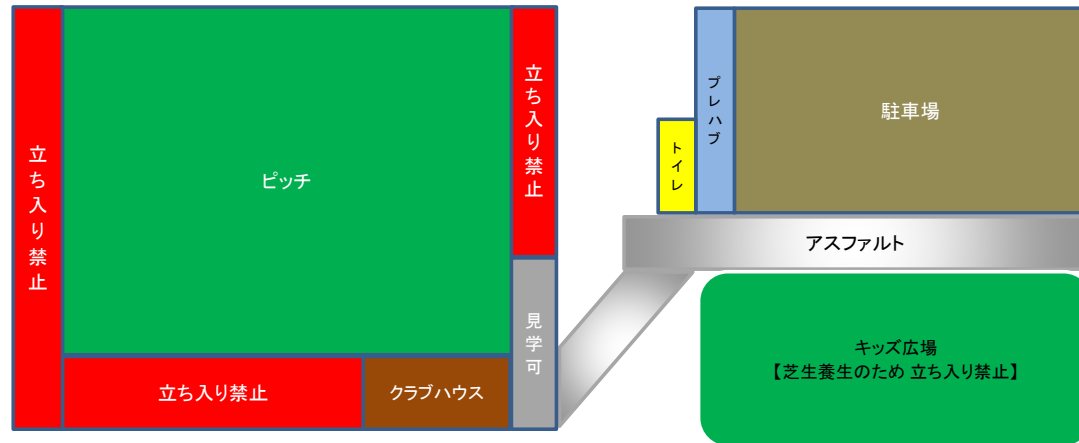

ばんけいサッカー場 【 会場使用についてのお願い 】

見学ルール（コンサドーレスクール）

①見学場所について

見学可能エリアでお願いします。
可能エリアであってもネット外から感染対策のもと見学下さい。

②水・トイレについて

水道水はクラブハウス横にあります。（飲水不可）
トイレは駐車場横にあります。

③キッズ広場（天然芝グラウンド）

キッズ広場（天然芝グラウンド）は芝養生の為、立ち入り禁止です。

④ゴミについて

各自持ち帰りの徹底を、宜しくお願いします。

⑤飲食・喫煙について

飲食はピッチ外でお願いします。
施設内全て禁煙となります。

駐車ルール（コンサドーレスクール）

①駐車列 1～4は駐車禁止となります。

②バスの通路確保のため、駐車列5～14は各列前方2台、後方1台の形でご駐車ください。
（15・16は各列後方1台のみ駐車可能）

③前方の先頭車両は電柱に車の頭を合わせ、ご駐車ください。